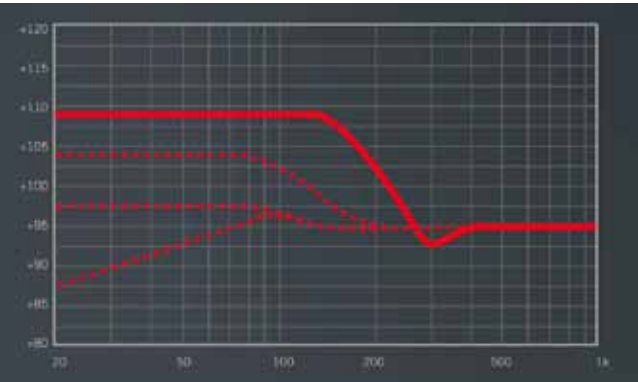

Door het variabele noise reduction systeem worden 4 klankeigenschappen gecreëerd waardoor de CUSTOM One Pro in alle omstandigheden perfect kan klinken.